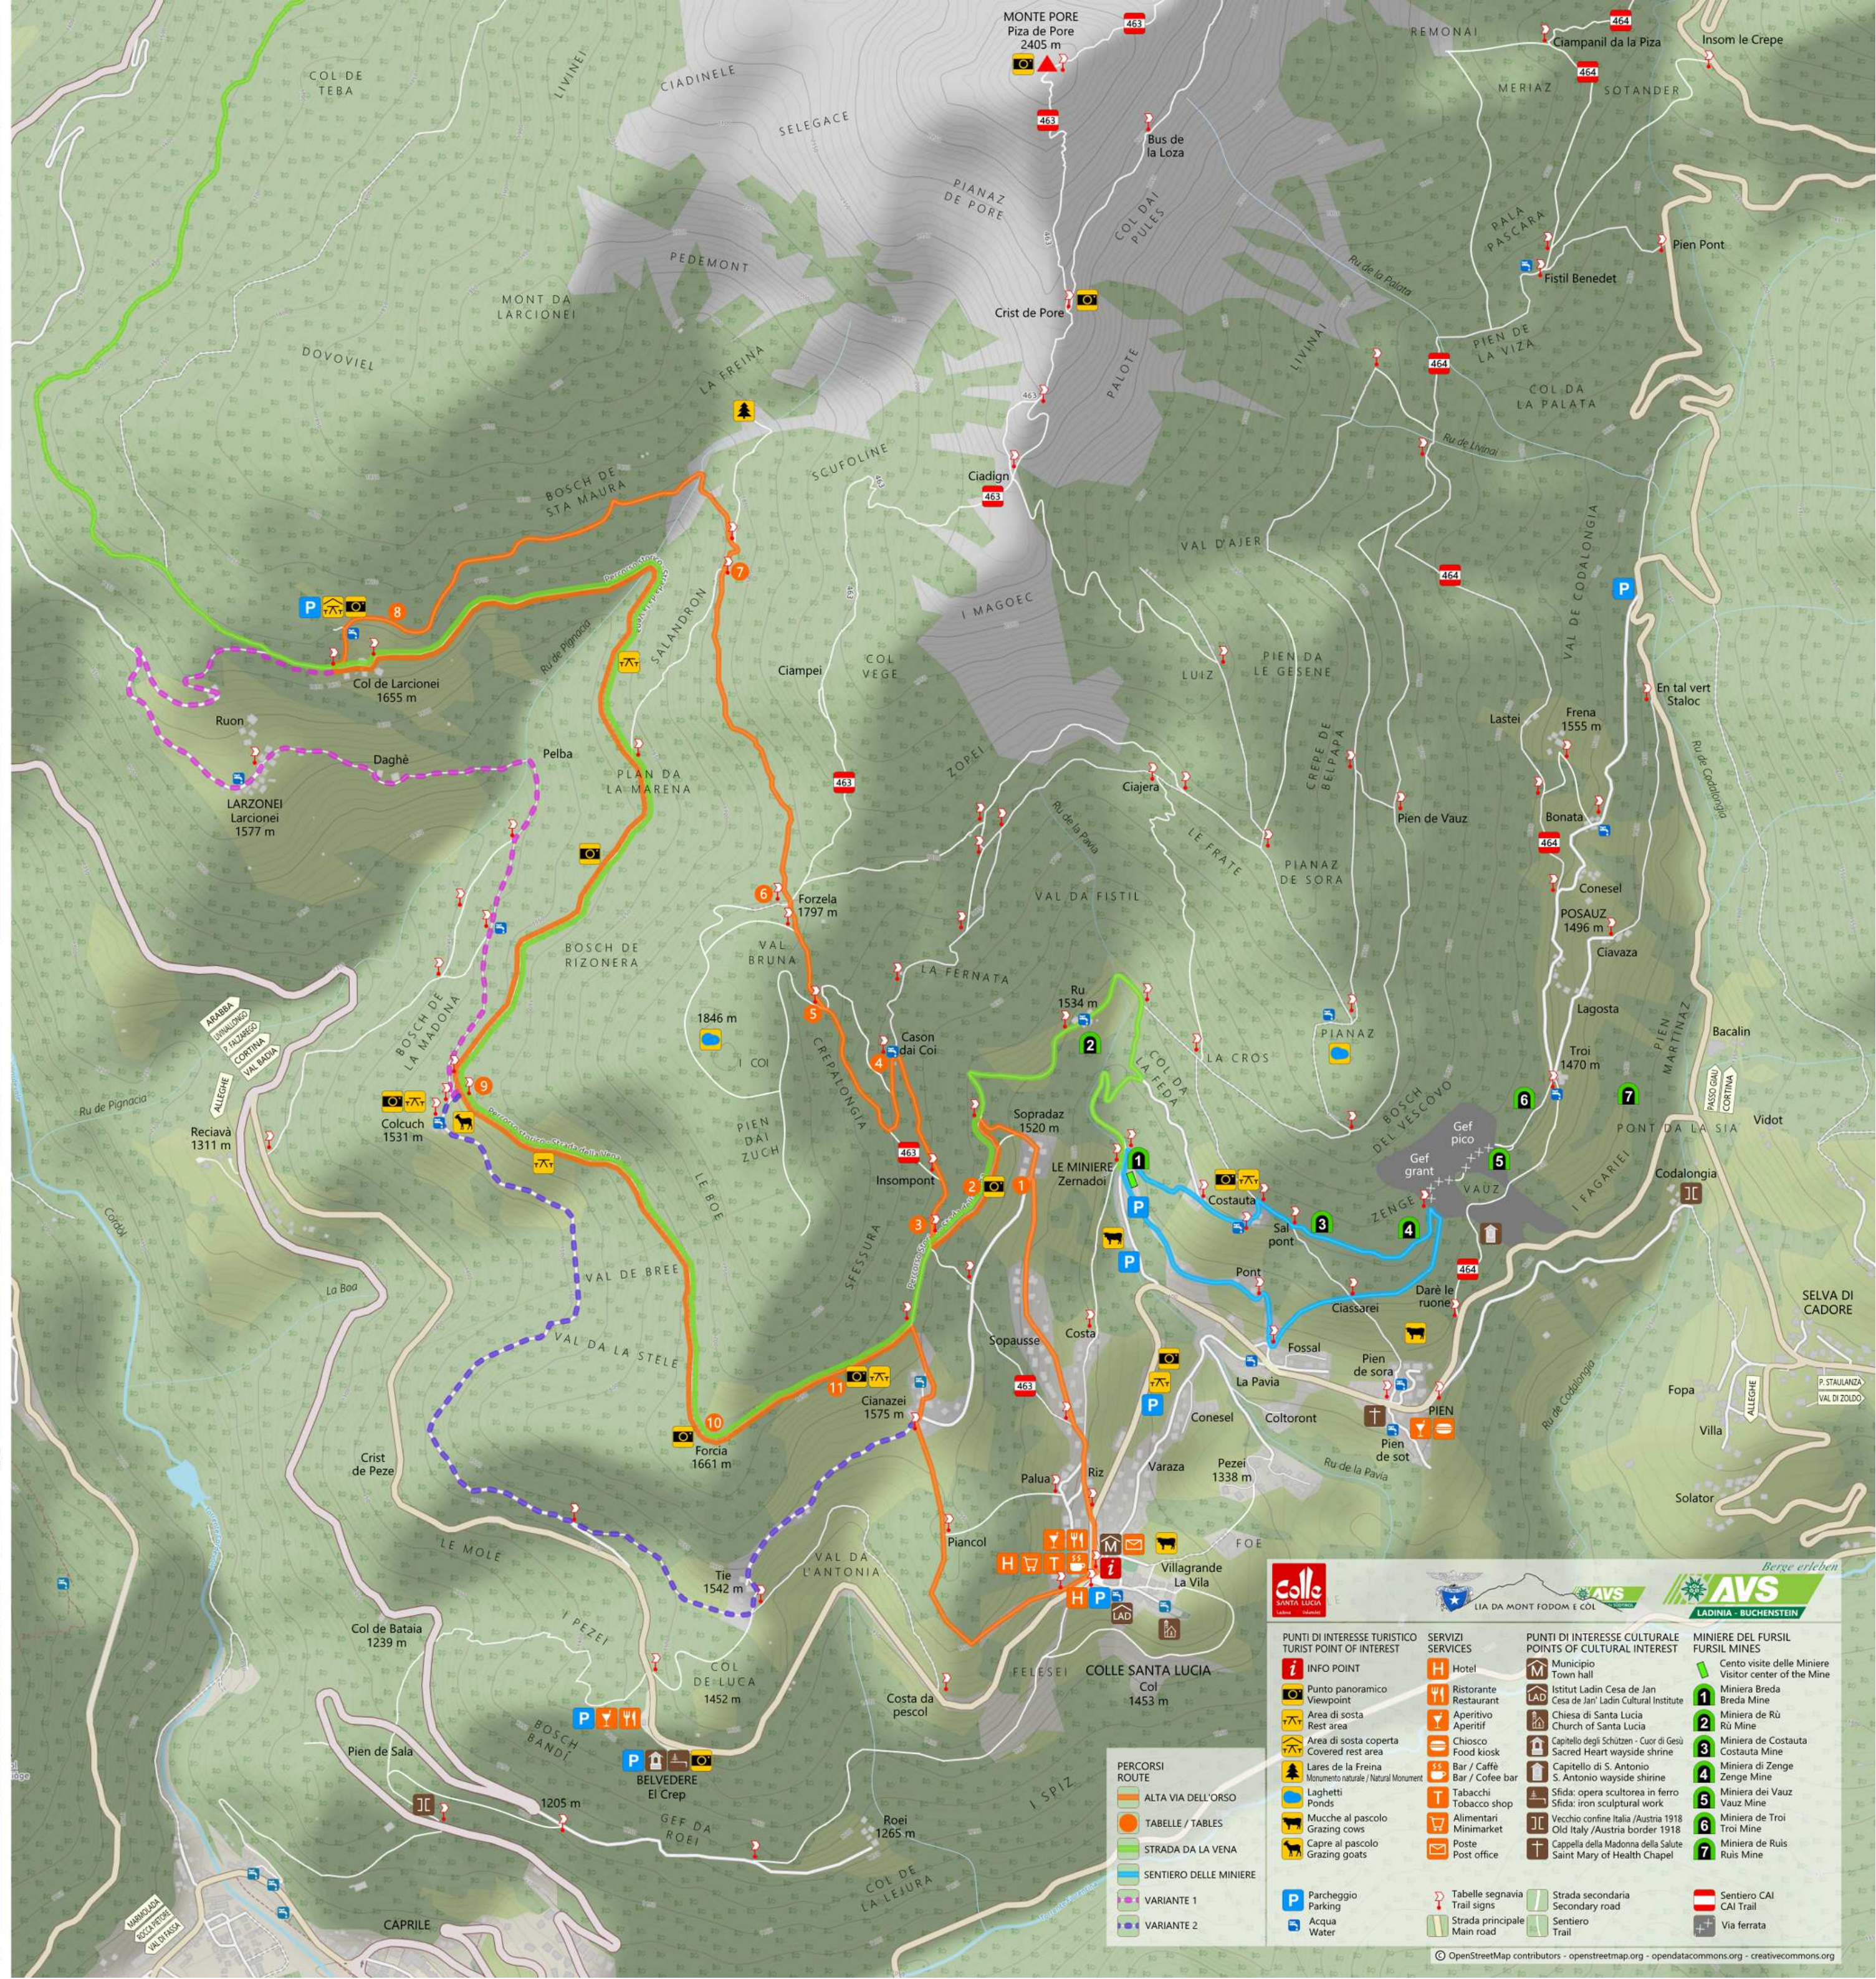

PUNTI DI INTERESSE TURISTICO TOURIST POINT OF INTEREST	SERVIZI SERVICES	PUNTI DI INTERESSE CULTURALE POINTS OF CULTURAL INTEREST	MINIERE DEL FURSIL FURSIL MINES
INFO POINT	Hotel	Municipio Town hall	Cento visite delle Miniere Visitor center of the Mine
Punto panoramico Viewpoint	Ristorante Restaurant	Istitut Ladin Cesa de Jan Cesa de Jan' Ladin Cultural Institute	1 Miniera Breda Breda Mine
Area di sosta Rest area	Apertivo Apertif	Chiesa di Santa Lucia Church of Santa Lucia	2 Miniera de Rù Rù Mine
Area di sosta coperta Covered rest area	Chiosco Food kiosk	Capello degli Schizzen - Cuor di Gesù Sacred Heart wayside shrine	3 Miniera de Costaut Costaut Mine
Monumento naturale / Natural Monument	Bar / Caffè Bar / Coffee bar	Capello di S. Antonio S. Antonio wayside shrine	4 Miniera di Zenge Zenge Mine
Laghetti Ponds	Tabacchi Tobacco shop	Sfidà: opera scultorea in ferro Sfidà: iron sculptural work	5 Miniera dei Vauz Vauz Mine
Mucche al pascolo Grazing cows	Alimentary Minimarket	Vecchio confine Italia / Austria 1918 Old Italy / Austria border 1918	6 Miniera de Troi Troi Mine
Capre al pascolo Grazing goats	Poste Post office	Cappella della Madonna della Salute Saint Mary of Health Chapel	7 Miniera de Ruis Ruis Mine
	Parcheggio Parking	Strada secondaria Secondary road	Sentiero CAI CAI Trail
	Acqua Water	Strada principale Main road	Via ferrata

itinerario naturalistico
naturalistic itinerary